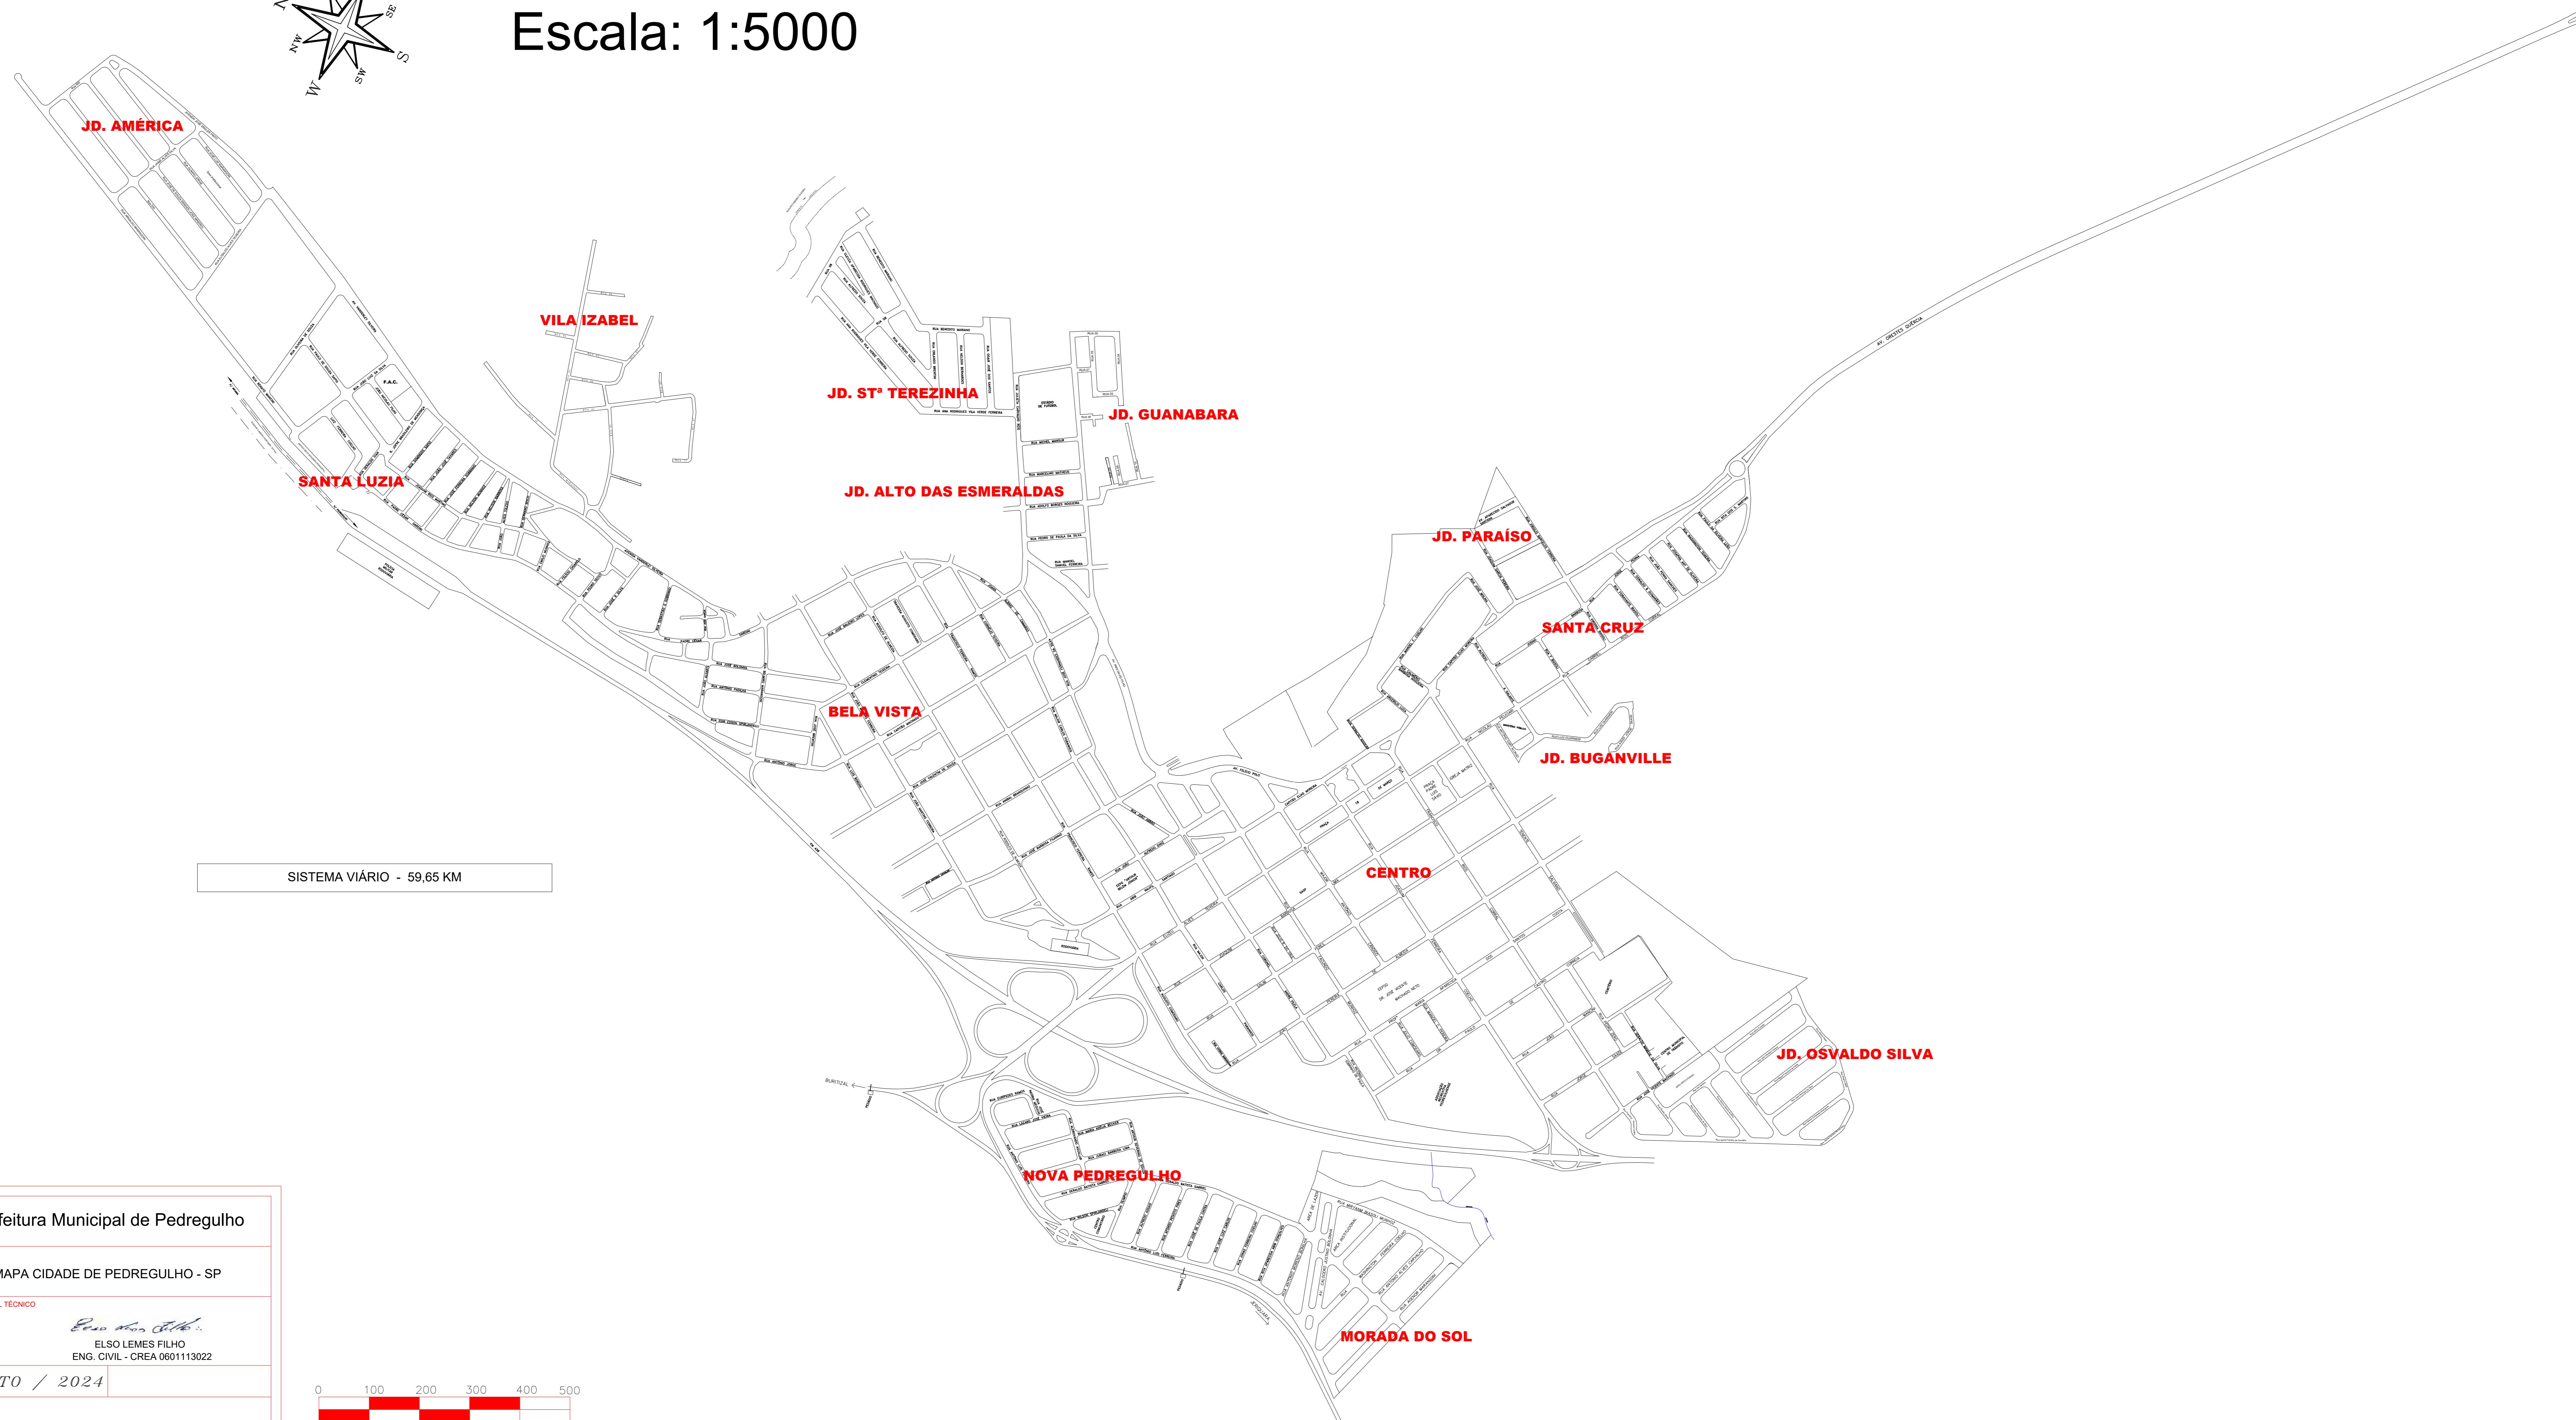

Escala: 1:5000

SISTEMA VIÁRIO - 59.65 KM

Prefeitura Municipal de Pedregulho

MAPA CIDADE DE PEDREGULHO - SP

RESPONSÁVEL TÉCNICO

Elso Lemes Filho
ELSO LEMES FILHO
ENG. CIVIL - CREA 0601113022

AGOSTO / 2024

Escala Gráfica